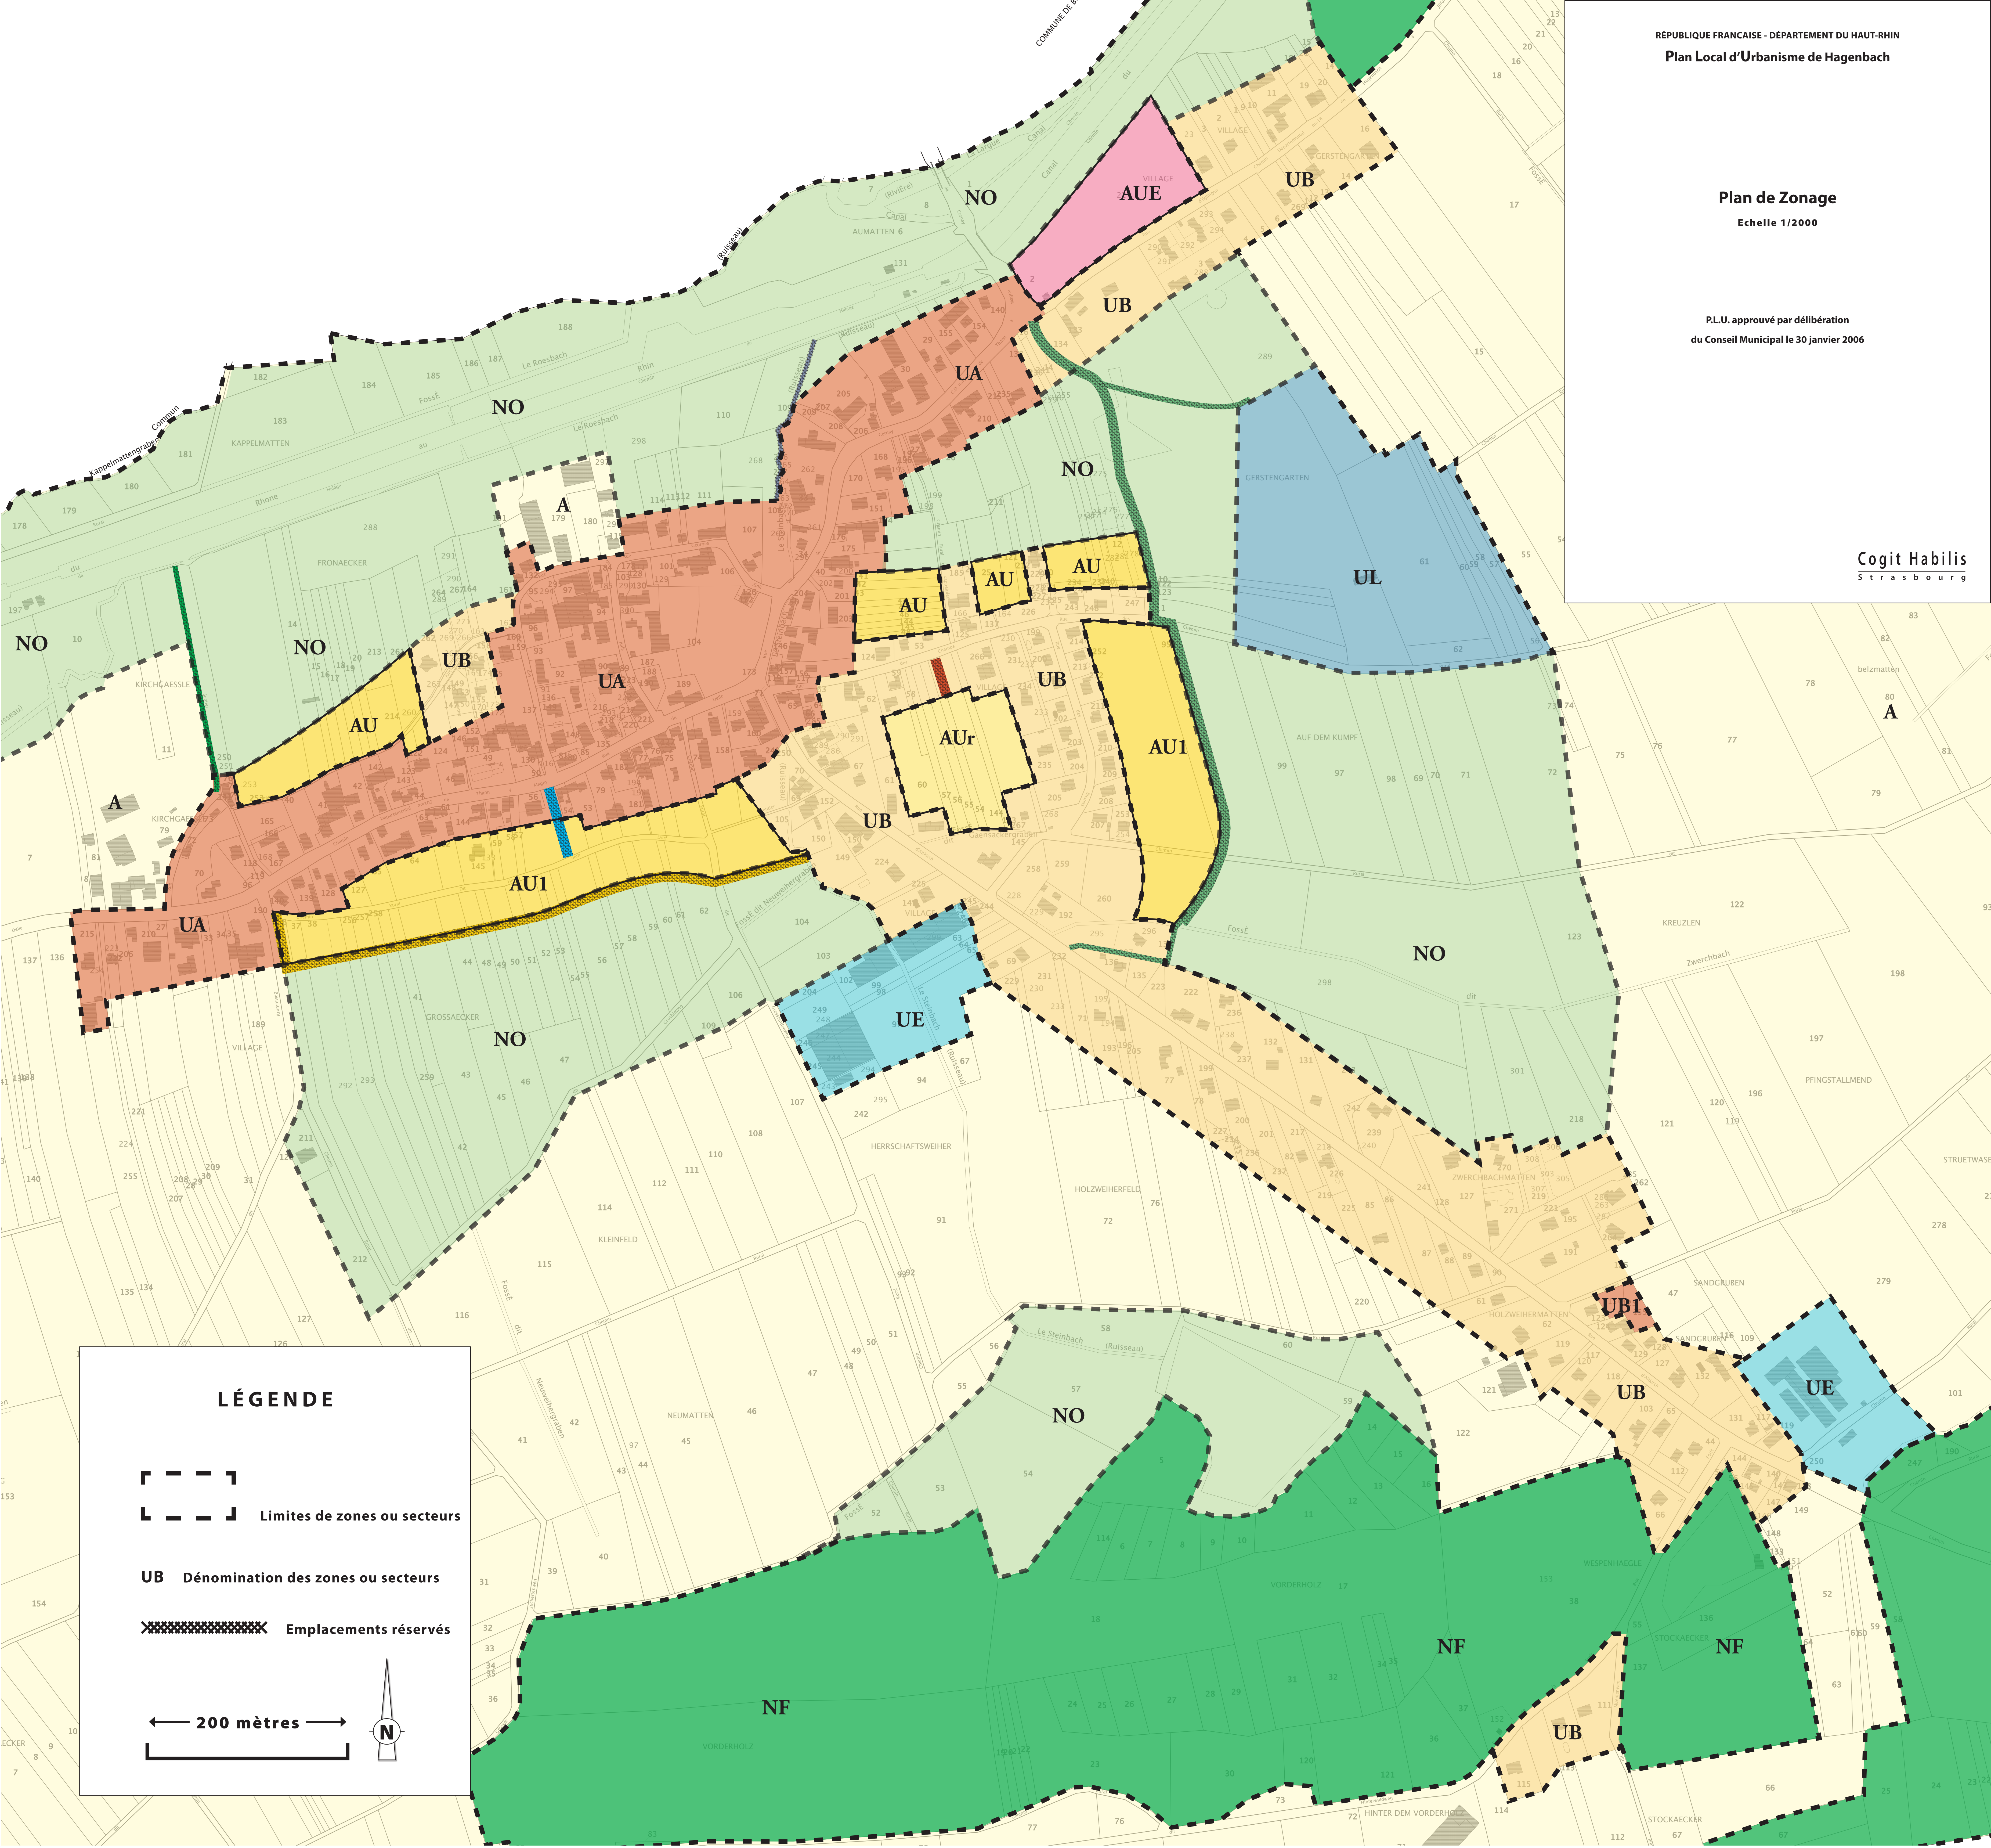

Plan de Zonage
Echelle 1/2000

PL.U. approuvé par délibération
du Conseil Municipal le 30 janvier 2006

Cogit Habilis
Strasbourg

LÉGENDE

Limites de zones ou secteurs

UB Dénomination des zones ou secteurs

Emplacements réservés

200 mètres